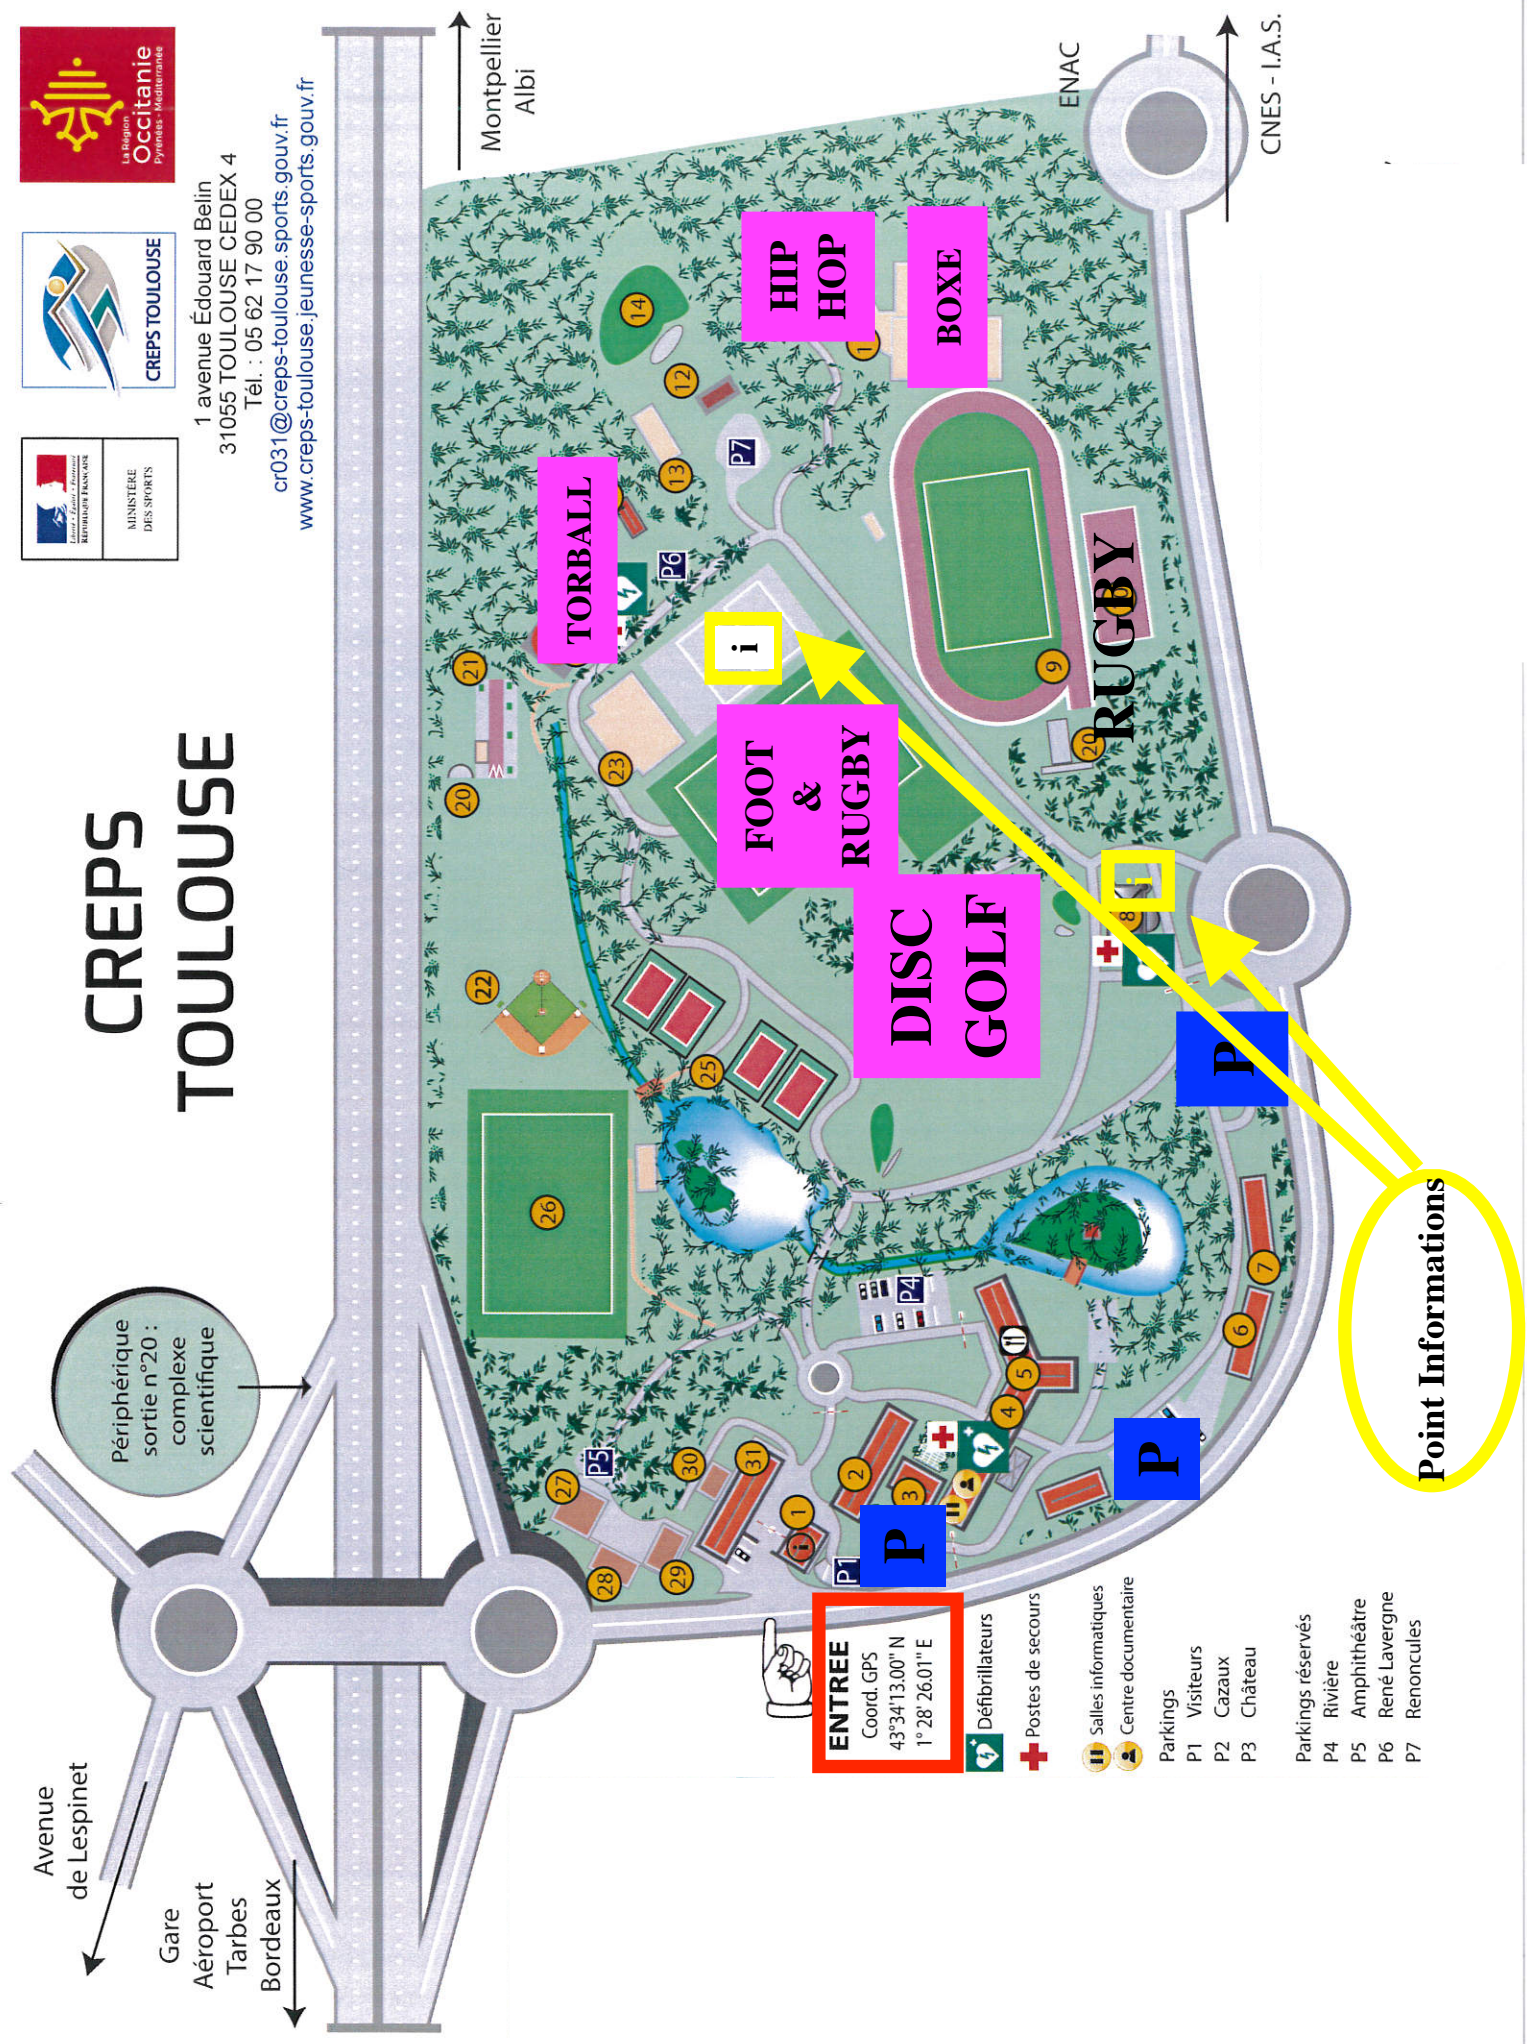

Avenue de Lespinet
 Gare Aéroport Tarbes Bordeaux

CREPS TOULOUSE

1 avenue Édouard Belin
 31055 TOULOUSE CEDEX 4
 Tél. : 05 62 17 90 00
 cr031@creps-toulouse.sports.gouv.fr
 www.creps-toulouse.jeunesse-sports.gouv.fr

Montpellier
 Albi

ENAC

CNES - I.A.S.

ENTREE
 Coord. GPS
 43°34'13.00" N
 1° 28' 26.01" E

- Défibrillateurs
- Postes de secours
- Salles informatiques
- Centre documentaire
- P** Parkings
- P1 Visiteurs
- P2 Cazaux
- P3 Château
- P** Parkings réservés
- P4 Rivière
- P5 Amphithéâtre
- P6 René Lavergne
- P7 Renoncles

Point Informations