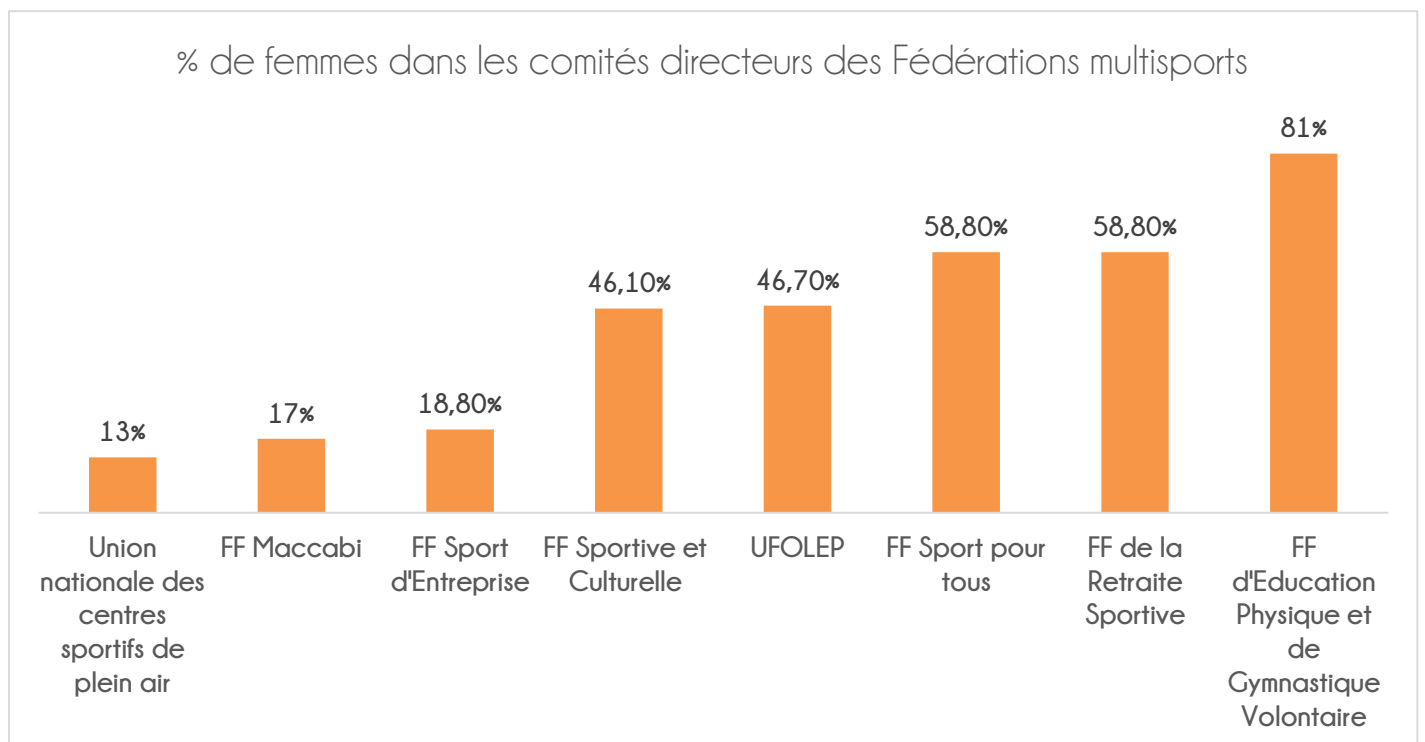

Féminisation des instances dirigeantes 2016 : état des lieux des Fédérations sportives

Etat des lieux 2016

Répartition femmes-hommes dans les comités directeurs des Fédérations Sportives - 2016

Répartition femmes-hommes dans les Bureaux des Fédérations sportives - 2016

Tour d'horizon des Fédérations

Fédérations multisports

Récapitulatif des effectifs

Nombre de Fédérations	Nombre total de femmes dans les Comités directeurs	Pourcentage moyen de femmes dans les comités directeurs
25	167	37,5%