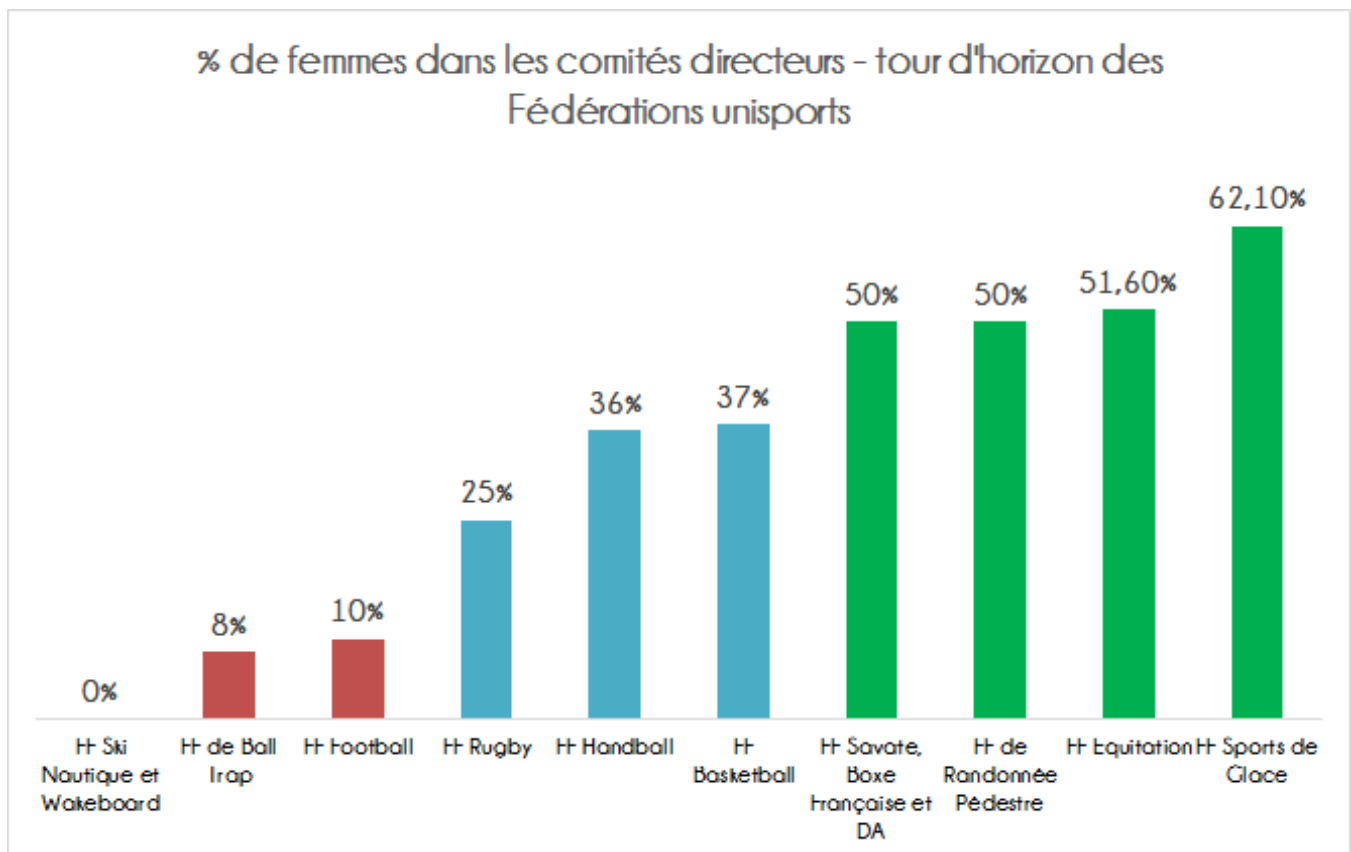

Fédérations unisports

Récapitulatif des effectifs

Nombre de Fédérations	Nombre total de femmes dans les Comités directeurs	Pourcentage moyen de femmes dans les comités directeurs
91	440	28%

Quelques exemples de Fédérations