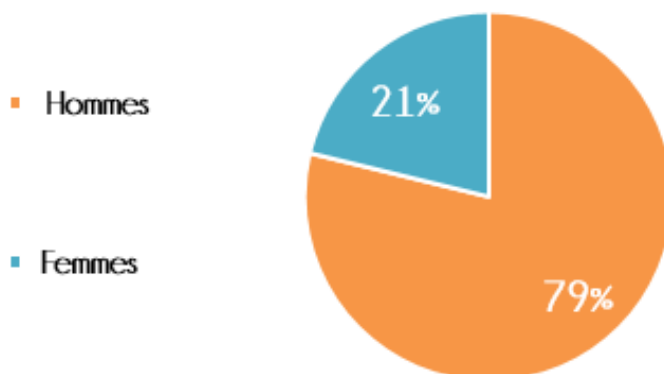

Féminisation des instances dirigeantes 2016 : état des lieux des Fédérations sportives

Etat des lieux 2016

Répartition femmes-hommes dans les comités directeurs des Fédérations Sportives - 2016

Répartition femmes-hommes dans les Bureaux des Fédérations sportives - 2016

Tour d'horizon des Fédérations

Fédérations multisports

Récapitulatif des effectifs

Nombre de Fédérations	Nombre total de femmes dans les Comités directeurs	Pourcentage moyen de femmes dans les comités directeurs
25	167	37,5%